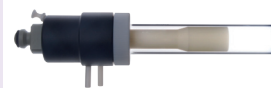

## Spray Chambers (continued)

**Twister**  
50mL Cyclonic [20-809-0243HE](#)

**Tracey TFE**  
50mL Cyclonic [20-809-2506](#)  
Suitable for use with HF.  
Requires Transfer Tube 21-809-2582.

**PuraFlex Transfer Tube**  
[21-809-2582](#)

## Torches

**D-Torch with Quartz Outer Tube**  
[30-808-3371](#)

**Comprises:**  
Base and Inner Tube [31-808-3372](#)  
Quartz Outer Tube [31-808-3142](#)  
Injector Adaptor [31-808-3374](#)  
Injector Ferrule [31-808-2962](#)  
Retaining Ring [31-808-2818](#)

**Options:**  
Ceramic Outer Tube (requires fibre optic below) [31-808-3250](#)

Fibre Optic [31-808-3380](#)

Tapered Quartz Injector 1.8mm [31-808-2974](#)

Tapered Alumina Injector 1.2mm [31-808-3238](#)