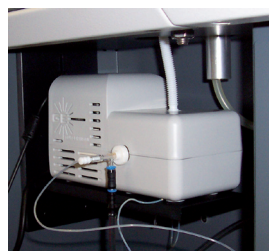

DuraMist
1mL/min uptake [ARG-07-DM1](#)
400µL/min uptake [ARG-07-DM04](#)

VeeSpray - Ceramic
Standard [ARG-07-CV6](#)

IsoMist

IsoMist Programmable Temperature Spray Chamber for 700-ES or Vista Radial

With glass spray chamber [KT-1022](#)
With quartz spray chamber [KT-1022Q](#)
With PFA spray chamber [KT-1022P](#)
For all Glass System [KT-1055](#)